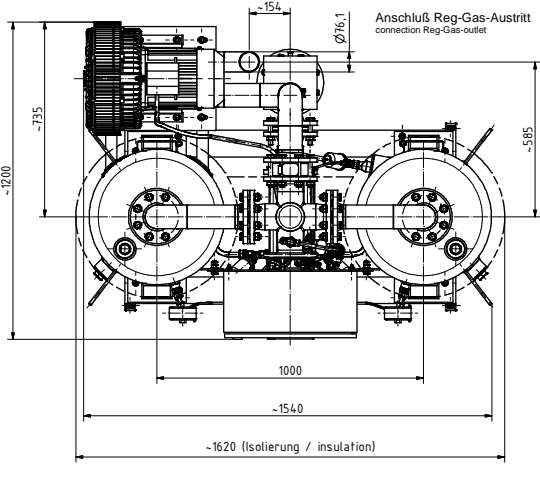

Option :

----- Isolierung und Berührungsschutz (Mehrgewicht zzgl. 85 kg)
Insulation and protection against contact (added weight plus)

Allgemeintoleranz General Tolerance DIN ISO 2768-mS		Oberflächen Surface DIN EN ISO 13002		DIN 8 Methode 1		Werkstoff / Material k.A.		Gewicht weight k.A.	
Nach Name Dateiname Dateiname		Nach Name Dateiname Dateiname		Bewertung / Ausgucken dryer		Trockner W/MO 150		Baugruppe 16 bar	
Zustimmung Dateiname		Zustimmung Dateiname		Parker Zander		Zustimmung Dateiname		Zustimmung Dateiname	
Inhalt Dateiname		Inhalt Dateiname		Parker Zander		Zustimmung Dateiname		Zustimmung Dateiname