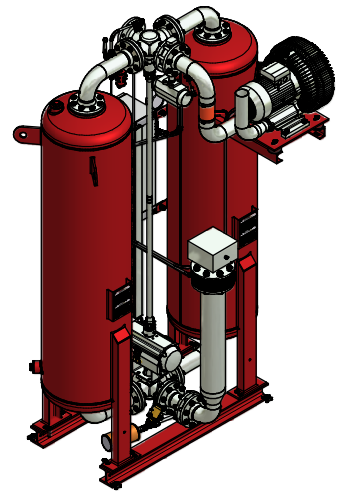

Option :

----- Isolierung und Berührungsschutz (Mehrgewicht zzgl. 85 kg)
Insulation and protection against contact (added weight plus)

Allgemeintoleranz General Tolerance DIN ISO 2768-mS		Oberflächen Surface DIN EN ISO 13002		DIN 8 Methode 1		Werkstoff / Material k.A.		Gewicht weight k.A.	
Nach Name Dateiname Dateiname		Nach Name Dateiname Dateiname		Bewertung / Ausgucken dryer		Trockner W/MO 150		Baugruppe 16 bar	
Zustimmung Dateiname		Zustimmung Dateiname		Parker Zander		Zustimmung Dateiname		Zustimmung Dateiname	
Inhalt Dateiname		Inhalt Dateiname		Parker Zander		Zustimmung Dateiname		Zustimmung Dateiname