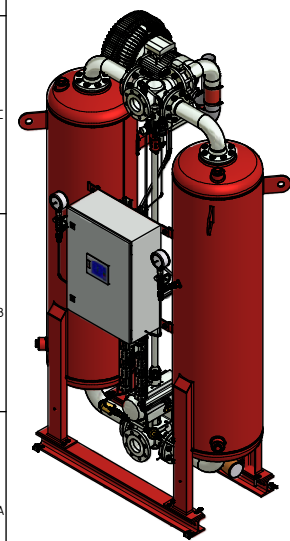

Option :

----- Isolierung und Berührungsschutz (Mehrgewicht zzgl. 85 kg)
Insulation and protection against contact (added weight plus)

Allgemeintoleranz General Tolerance DIN ISO 2768-mS		Oberflächen Surface DIN EN ISO 13002		DIN 8 Methode 1		Werkstoff / Material k.A.		Gewicht weight k.A.	
Nach Name Dateiname Dateiname		Nach Name Dateiname Dateiname		Bewertung / Ausgucken dryer		Trockner W/MO 150		Baugruppe 16 bar	
Zustimmung Dateiname		Zustimmung Dateiname		Parker Zander		Zustimmung Dateiname		Zustimmung Dateiname	
Inhalt Dateiname		Inhalt Dateiname		Parker Zander		Zustimmung Dateiname		Zustimmung Dateiname