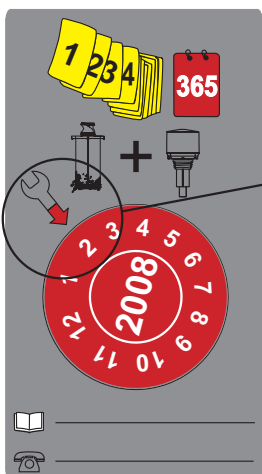

11

12

- (EN) Align the arrow to the month and year of the next service
 (NL) Breng de pijl op een lijn met de maand en het jaar van de volgende onderhoudsbeurt
 (DE) Stellen Sie den Pfeil auf Monat und Jahr des nächsten Wartungstermins
 (FR) Aligned la flèche sur le mois et l'année de la prochaine révision
 (FI) Kohdista nuoli seuraavan huollon kuukauteen ja vuoteen
 (SV) Rikta pilen mot månaden och året för nästa service
 (NO) Juster pilen til måneden og året for neste service
 (DA) Stil pilen på måneden og år for næste service
 (EL) Ευθυγραμμίστε το βέλος με το μήνα και έτος του επόμενου σέρβις
 (ES) Alinee la flecha con el mes y año de la siguiente revisión
 (PT) Alinhe a seta com o mês e o ano da próxima intervenção técnica
 (IT) Allineare la freccia in corrispondenza del mese e anno del prossimo intervento di assistenza
 (PL) Należy ustawić strzałkę na miesiąc i rok daty następnego serwisu
 (SK) Šípku nasmerujte na mesiac a rok nasledujúcej opravy
 (CS) Umístěte šípku na měsíc a rok příští prohlídky
 (ET) Joondage nool järgmise hoolduse kuu ja aastaga
 (HU) Irányítsa a nyilat a következő szerviz hónapjára és évére
 (LV) Irányítsa a nyilat a következő szerviz hónapjára és évére
 (LT) Nustatykite rodyklę ties kitos techninės priežiūros mėnesiu ir metais
 (RU) Совместите стрелку с месяцем и годом следующего обслуживания
 (SL) Puščico nastavite na mesec in leto naslednjega servisa
 (TR) Oku bir sonraki servis işleminin ay ve yılını hizalayın
 (MT) Allinja l-vleġġa għax-xahar u s-sena tas-servis li jmiss