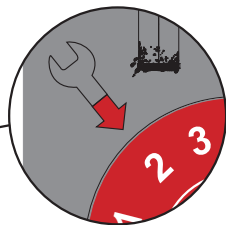

11

12

- (EN) Align the arrow to the month and year of the next service
 (NL) Breng de pijl op een lijn met de maand en het jaar van de volgende onderhoudsbeurt
 (DE) Stellen Sie den Pfeil auf Monat und Jahr des nächsten Wartungstermins
 (FR) Aligned la flèche sur le mois et l'année de la prochaine révision
 (FI) Kohdista nuoli seuraavan huollon kuukauteen ja vuoteen
 (SV) Rikta pilen mot månaden och året för nästa service
 (NO) Juster pilen til måneden og året for neste service
 (DA) Stil pilen på måneden og år for næste service
 (EL) Ευθυγραμμίστε το βέλος με το μήνα και έτος του επόμενου σέρβις
 (ES) Alinee la flecha con el mes y año de la siguiente revisión
 (PT) Alinhe a seta com o mês e o ano da próxima intervenção técnica
 (IT) Allineare la freccia in corrispondenza del mese e anno del prossimo intervento di assistenza
 (PL) Należy ustawić strzałkę na miesiąc i rok daty następnego serwisu
 (SK) Šípku nasmerujte na mesiac a rok nasledujúcej opravy
 (CS) Umístěte šípku na měsíc a rok příští prohlídky
 (ET) Joondage nool järgmise hoolduse kuu ja aastaga
 (HU) Irányítsa a nyilat a következő szerviz hónapjára és évére
 (LV) Irányítsa a nyilat a következő szerviz hónapjára és évére
 (LT) Nustatykite rodyklę ties kitos techninės priežiūros mėnesiu ir metais
 (RU) Совместите стрелку с месяцем и годом следующего обслуживания
 (SL) Puščico nastavite na mesec in leto naslednjega servisa
 (TR) Oku bir sonraki servis işleminin ay ve yılını hizalayın
 (MT) Allinja l-vleġġa għax-xahar u s-sena tas-servis li jmiss